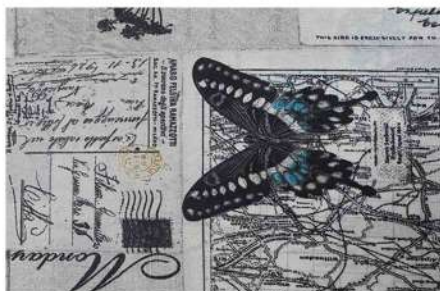

ДАМАСКИ КАМБО

APOLO NEGRO

ARENA AMARILLO

ARTIGAS C89

CARTAS CHOCOLATE

EDEN VERDE

ESENCIA CHOCOLATE

ESENCIA LILA

R 24

ROBLE CHOCOLATE

ROBLE GRIS

RONDON BEIGE

TALIA BLANCO

TALIA CHOCOLATE

TALLO BEIGE

ZURIA ROJO