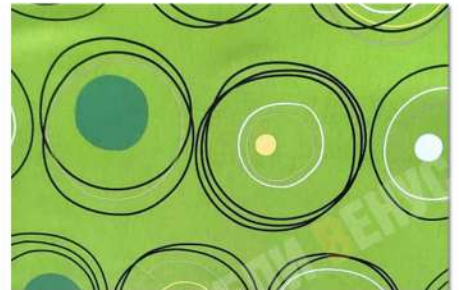

ДАМАСКИ КАМБО

APOLO NEGRO

ARENA AMARILLO

ARTIGAS C89

CARTAS CHOCOLATE

EDEN VERDE

ESENCIA CHOCOLATE

ESENCIA LILA

ESENCIA VERDE

FLORENCIA ROJO

MADERAS UNICO

NAIROBI BEIGE

NAIROBI TURQUESE

NAVIA MALVA

PAISAJE CHOCOLATE

R 20

R 24

ROBLE CHOCOLATE

ROBLE GRIS

RONDON BEIGE

TALIA BLANCO

TALIA CHOCOLATE

TALLO BEIGE

ZURIA ROJO